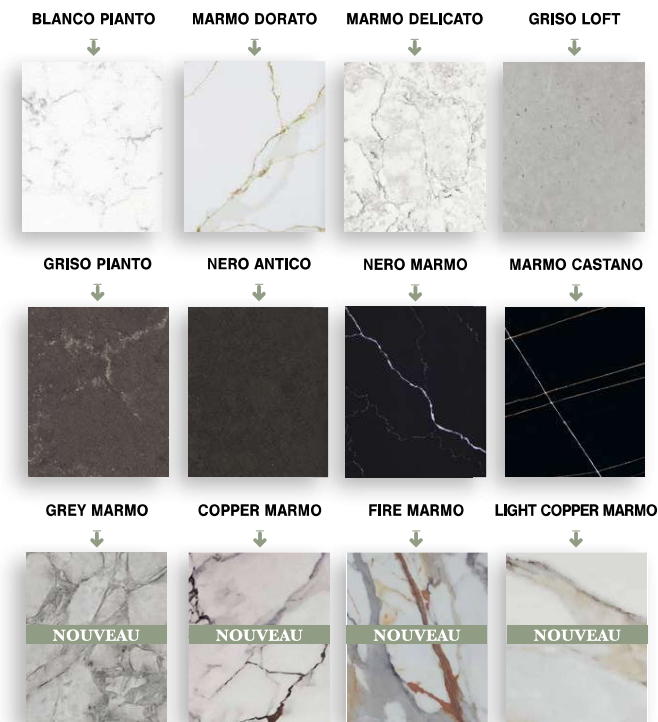

Be:Quartz[®]
By Luisina

LES COLORES

*Les coloris sont donnés à titre indicatif.
Veuillez vous reporter aux échantillons.*

GROUPE

00

GROUPE

01

LES COLORIS

- Be:Quartz® vous offre une gamme de **32 couleurs** vraiment dans l'air du temps !
- Be:Quartz® propose des prix extrêmement compétitifs grâce à son groupe 00.
Découvrez le Blanco Absolu, le blanc pur de Be:Quartz®.
- Veillez noter que pour les projets comprenant plusieurs pièces, il est fortement recommandé de les regrouper dans une même commande afin de garantir leur fabrication dans le même bain et permettre d'avoir une homogénéité de coloris.
- En cas de complément de commande, il est impératif de l'indiquer en amont afin que nos équipes essayent de livrer le complément de commande dans le même bain.

GROUPE

02

GROUPE

03

Be: Quartz[®]
By Luisina

GROUPE

COLORIS: Blanco somptuo

luisina
DESIGN
www.luisina.com

COLORIS : Blu puro

Terrazzo bianco

ÉPAISSEUR 20 mm

Blu puro

ÉPAISSEUR 20 mm

Azzurro

ÉPAISSEUR 20 mm

COLORIS À TITRE INDICATIF