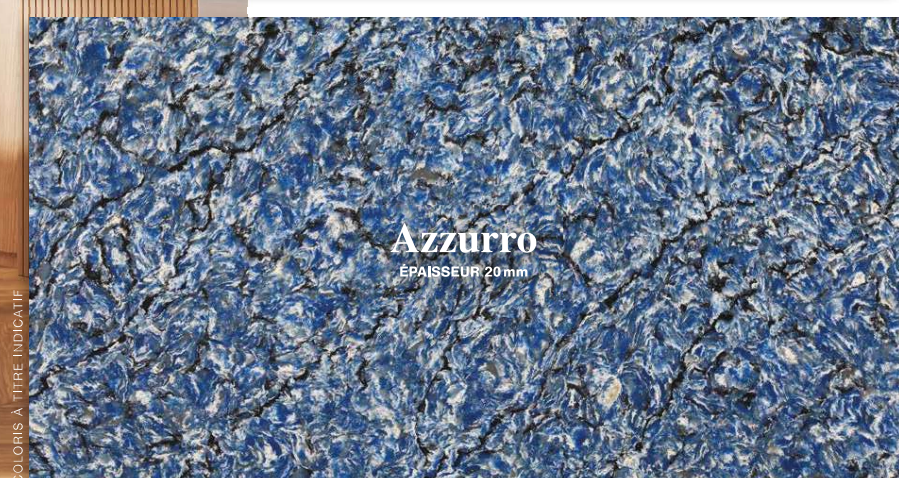

COLORIS : Blu puro

Terrazzo bianco

ÉPAISSEUR 20 mm

Blu puro

ÉPAISSEUR 20 mm

Azzurro

ÉPAISSEUR 20 mm

COLORIS À TITRE INDICATIF