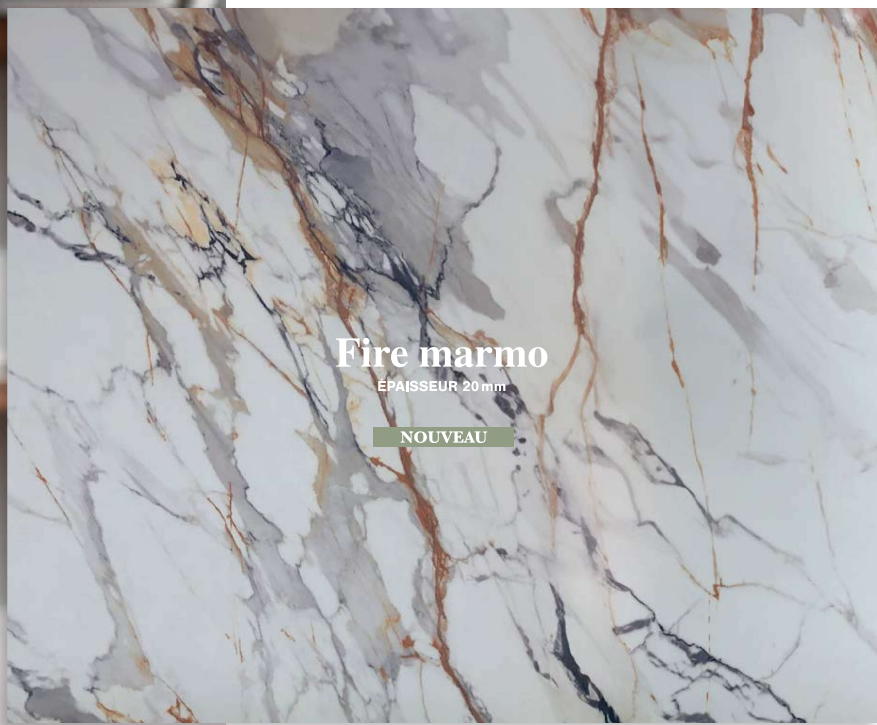

COLORIS À TITRE INDICATIF

Be:Quartz
By Luisina

03

GROUPE

COLORIS : Light copper marmo

Fire marmo

ÉPAISSEUR 20 mm

NOUVEAU