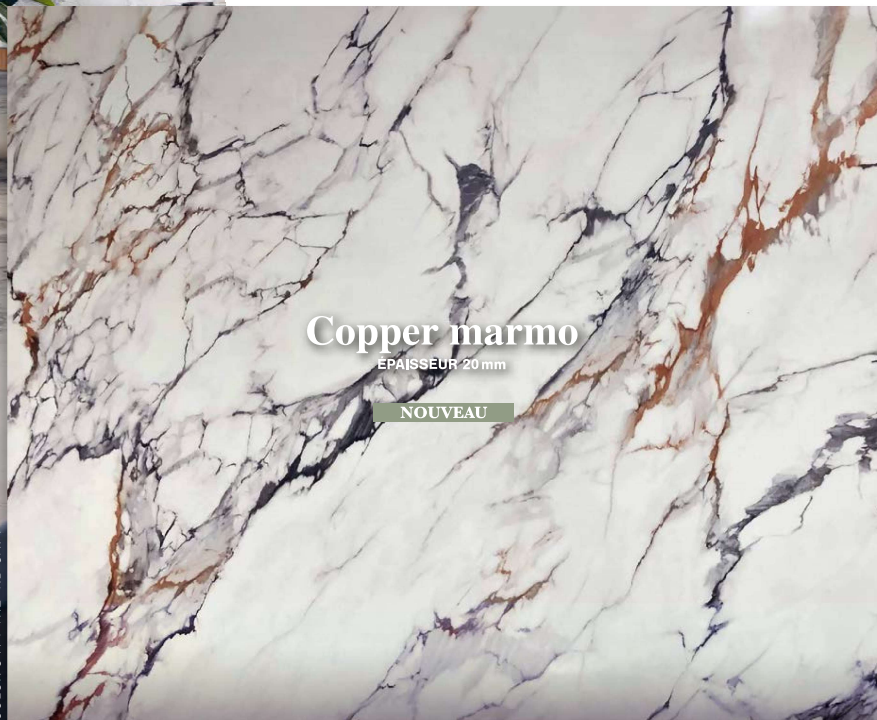

Copper marmo

EPAISSEUR 20 mm

NOUVEAU

COLORIS: Grey marmo

COLORIS À TITRE INDICATIF