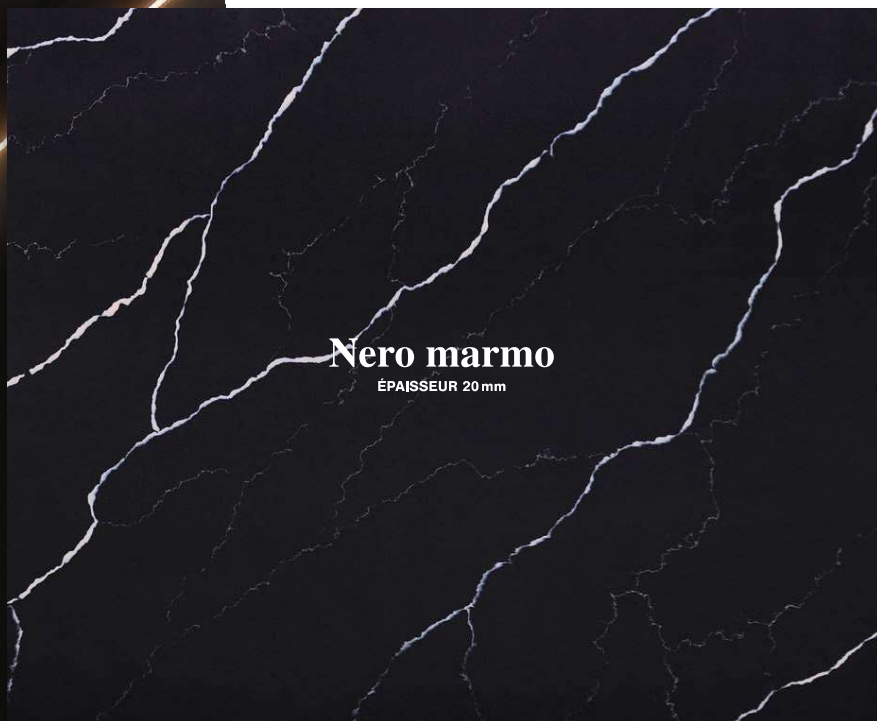

03

GROUPE

COLORIS: Marmo castano

luisina
DESIGN
www.luisina.com

COLORIS À TITRE INDICATIF

Nero marmo
ÉPAISSEUR 20 mm

Marmo castano
ÉPAISSEUR 20 mm

Be:Quartz[®]
By Luisina