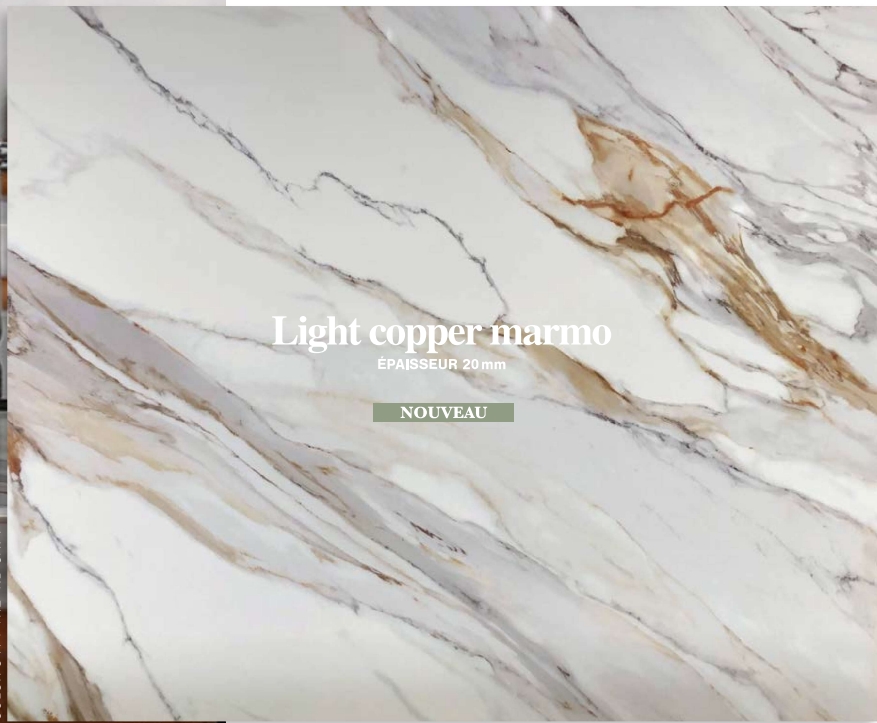

COLORIS À TITRE INDICATIF

Be:Quartz
By Luisina

03

GROUPE

COLORIS : Light copper marmo

Fire marmo

ÉPAISSEUR 20 mm

NOUVEAU